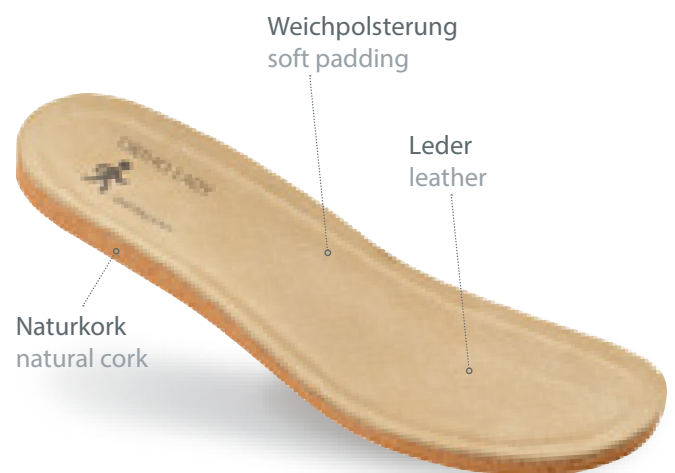

stretchflex

389784

stretchflex

Artikel-Nr. article no.	Material material	Farbe colour	Größe size	Futter inner lining
381173	Nappa nappa leather		2 1/2 - 8 1/2	OnDry by onSteam
381296	Nubuk nubuck leather		2 1/2 - 8 1/2	OnDry by onSteam
381754	Nubuk nubuck leather		2 1/2 - 8 1/2	OnDry by onSteam
383210	Nubuk / Stretch nubuck leather / stretch		2 1/2 - 8 1/2	OnDry by onSteam / Lycra
382151	Nappa / Stretch nappa leather / stretch		2 1/2 - 8 1/2	OnDry by onSteam / Lycra
382371	Nappa / Stretch nappa leather / stretch		2 1/2 - 8 1/2	OnDry by onSteam / Lycra
389784	Nappa / Stretch nappa leather / stretch		2 1/2 - 8 1/2	Kalbfutterleder / Lycra calf leather lining / lycra

ALINA

DAMEN-MODELLE LADIES' MODELS

DER SCHUH THE SHOE

- klassische Naturleistenform
classic natural last form
- Komfort-PU-Sohle mit Luftpolster
comfort PU sole with air cushion
- Qualitäts-Wechsel-Fußbett
quality exchangeable footbed

DAS KOMFORT-FUßBETT THE COMFORT FOOTBED

- unterstützt die Gelenke
supports the joints
- bequeme Passform:
guter Tragekomfort
excellent fit: good comfort
- stoßdämpfend
shock-absorbing
- hautfreundliche und
nachhaltige Materialien
eudermic materials and
sustainable materials
- atmungsaktive Lederdecke
breathable leather cover
- gepolstertes Naturkork-Fußbett
für optimalen Komfort
padded footbed of natural cork
for optimal comfort
- pflegeleicht
low maintenance