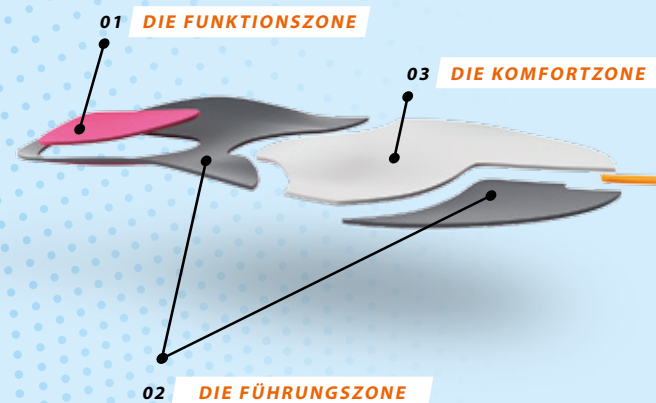

NovaPED performance

3D

DREI MAL PERFEKT DURCHDACHT.

Für die NovaPED performance haben wir drei Wirkzonen, drei Einlagenebenen und drei neue Funktionsmaterialien für den medizinisch-orthopädischen Einsatz geschaffen, die als gemeinsame Einheit für beste Performance sorgen.

DREI WIRKZONEN.

VIELE EFFEKTE.

Die Deckschicht der NovaPED performance besteht aus drei Zonen, die sich in Funktion, Härte und Wirkung unterscheiden.

- Die **Funktionszone** dämpft, absorbiert oder wirkt energierückführend, je nach Modellausführung.
- Die **Führungszone** unterstützt den Fuß im Rückfußbereich und dient als leichte Pronationshilfe im Vorfußbereich.
- Die **Komfortzone** dämpft die Bewegungskräfte im Bereich der oft stark beanspruchten Mittelfußknochen.

Drei Wirkzonen

DREI EBENEN.

VIELE FUNKTIONEN.

Von der Deckschicht bis zum Unterbau bietet die NovaPED performance eine optimale Bewegungsführung und -unterstützung. Bewegungskräfte und Belastungen werden abgefangen.