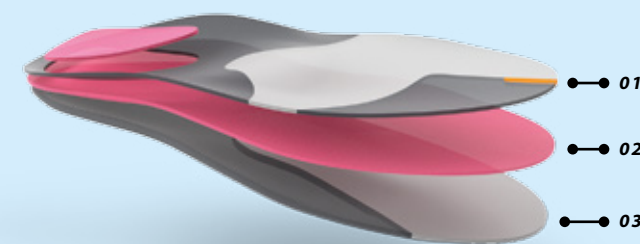

- 01 DIE MEHRZONENEBENE
- 02 DIE FUNKTIONSEBENE
- 03 DIE BRANDSOHLENEBENE

Drei Ebenen

DREI VARIANTEN.

DREI BEWEGUNGSPROFILE.

NovaPED performance SOFT

- für Aktivitäten mit moderater körperlicher Beanspruchung

NovaPED performance MEDIUM

- für Sportarten mit wechselnder Dynamik auf unterschiedlichen Untergründen, wie Tennis, Handball, Basketball, Fußball, Hockey oder Volleyball

NovaPED performance PLUS

- für ausdauernde sportliche Aktivitäten, wie Laufen oder Walken, und für Menschen mit hoher Bewegungsenergie

Drei Varianten